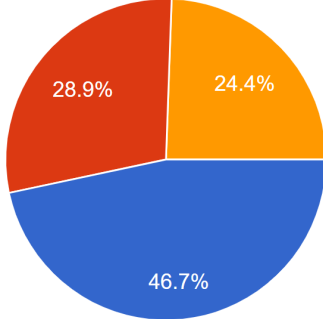

تقييم مشتركين بطاقة الخصم المميز

ما مدى استفادتك من بطاقة
الخصم المميز