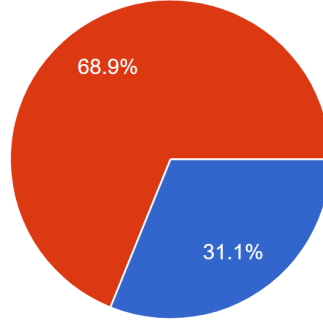

هل سبق أن استخدمت بطاقة
الخصم المميز