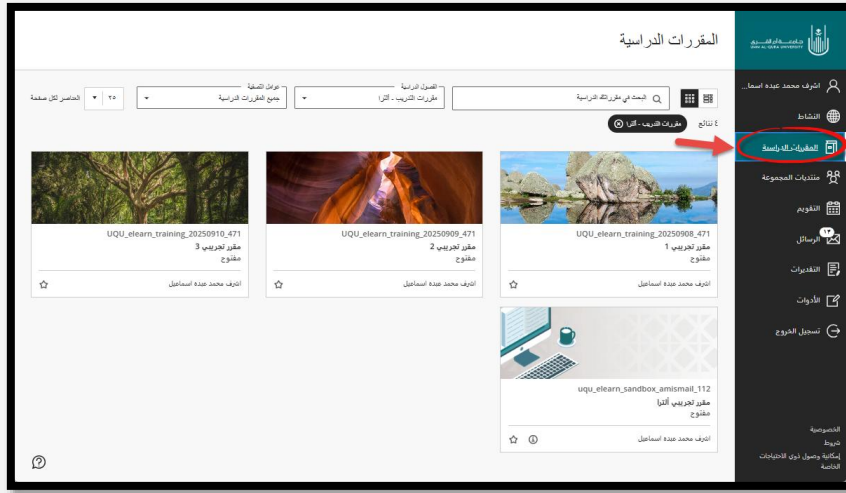

جامعة أم القرى
عمادة تقنية المعلومات
والتعليم الإلكتروني

كيفية الدخول إلى المقرر الدراسي والاطلاع على

كيفية الدخول إلى المقرر الدراسي والاطلاع على المحتوى

عند الضغط على تبويب المقررات الدراسية ستظهر قائمة بأسماء المقررات المتاحة لك خلال الفصل الدراسي.

وباختيار أي من هذه المقررات ستنتقل إلى صفحة المقرر كما هو موضح في الصورة التالية

ولاستعراض محتوى المقرر اختر تبويب الوحدات وبذلك ستنتقل إلى محتوى المقرر من وحدات أو محاضرات.

جامعة أم القرى
عمادة تقنية المعلومات
والتعليم الإلكتروني