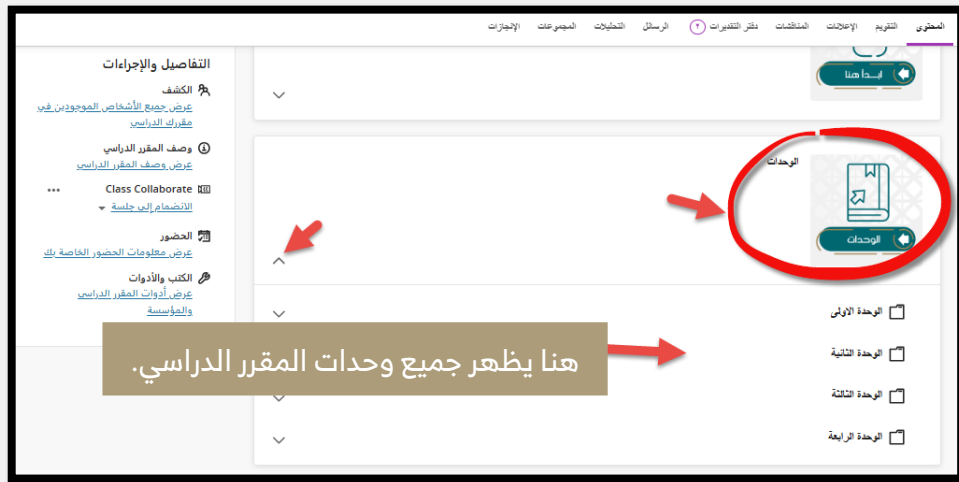

جامعة أم القرى
عمادة تقنية المعلومات
والتعليم الإلكتروني

كيفية الدخول إلى المقرر الدراسي والاطلاع على

كيفية الدخول إلى المقرر الدراسي والاطلاع على المحتوى

عند الضغط على تبويب المقررات الدراسية ستظهر قائمة بأسماء المقررات المتاحة لك خلال الفصل الدراسي.

وباختيار أي من هذه المقررات ستنتقل إلى صفحة المقرر كما هو موضح في الصورة التالية

ولاستعراض محتوى المقرر اختر تبويب الوحدات وبذلك ستنتقل إلى محتوى المقرر من وحدات أو محاضرات.

جامعة أم القرى
عمادة تقنية المعلومات
والتعليم الإلكتروني