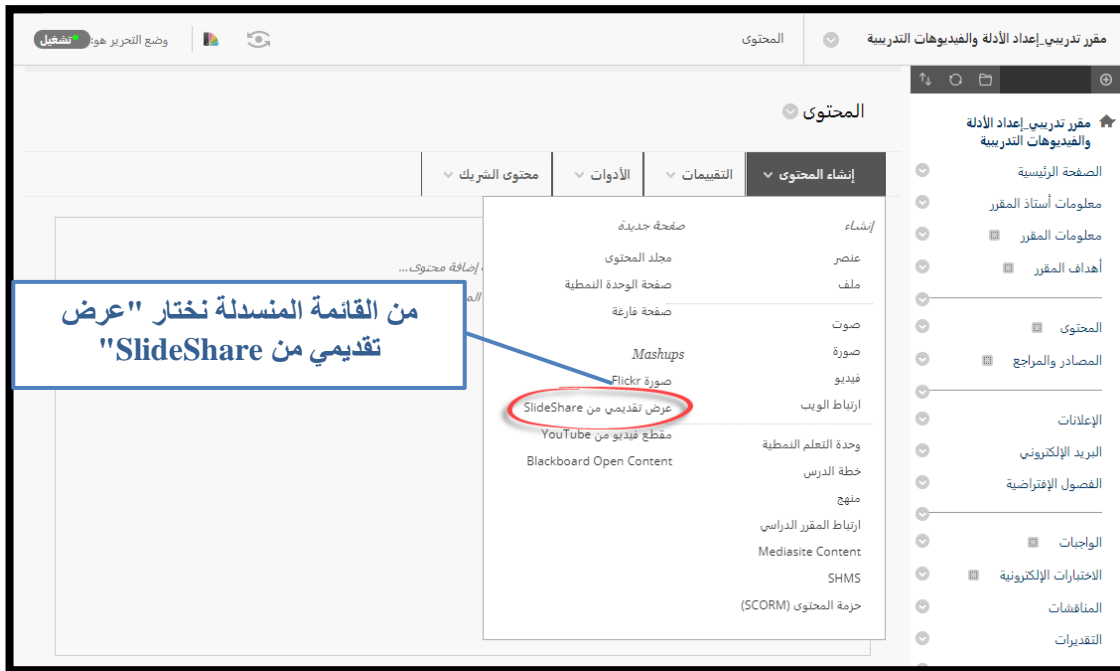

كيفية إضافة رابط ملف من SlideShare

يتيح لك نظام إدارة التعلم الإلكتروني إضافة عروض تقديمية (بوربوينت) من موقع Slideshare.net وهو يعتبر من أشهر المواقع لمشاركة العروض التقديمية والذي يعتمد أساساً على العروض التقديمية (بوربوينت) وليس على مقاطع الفيديو.

ولإضافة ارتباط عرض تقديمي من موقع Slideshare نتبع الخطوات التالية:

- 1

- 2

نقوم بكتابة اسم الملف المراد البحث عنه (إرفاقه) للمقرر الدراسي

SlideShare من بصي من slideshare Present Yourself

يتم تحديد ترتيب نتائج البحث بواسطة SlideShare، يوفر SlideShare العروض التقديمية ضمن أنواع مختلفة من التراخيص. تتضمن تراخيص Creative Commons سلسلة من الحقوق تتراوح من حفظ كل الحقوق إلى عدم حفظ الحقوق، للحصول على المزيد من المعلومات، تفضل زيارة تراخيص Creative Commons.