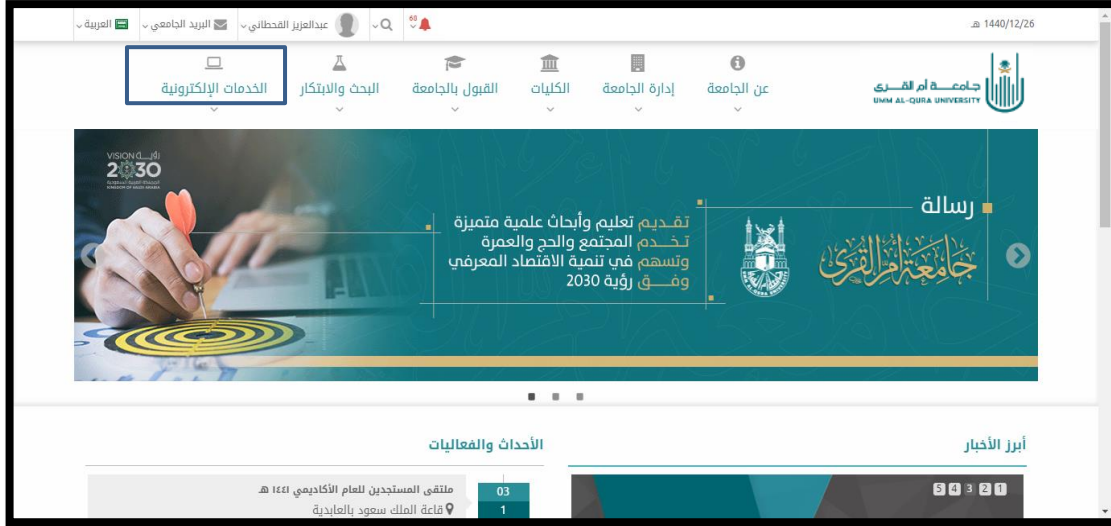

الخدمات الإلكترونية البحث والابتكار القبول بالجامعة الكليات إدارة الجامعة عن الجامعة

تسجيل الدخول الموحد لبوابة الخدمات الإلكترونية

البريد الإلكتروني
username@uqu.edu.sa

كلمة المرور

دخول تذكرني لاحقاً

نسيب معلومات الدخول الخاصة بك؟
الاستعلام عن البريد الإلكتروني
شرح تسجيل الدخول الموحد

ومن ثم ستظهر لك الواجهة الرئيسية الخاصة بالنظام.

الطريقة الثانية:

أيضا من خلال موقع الجامعة وبالدخول على (الخدمات الإلكترونية)
(يجب تسجيل الدخول الى موقع الجامعة باسم المستخدم وكلمة المرور الخاصة بك)

ومن خلال قسم (خدمات أكاديمية) نختار (التعلم الإلكتروني – بلاك بورد)