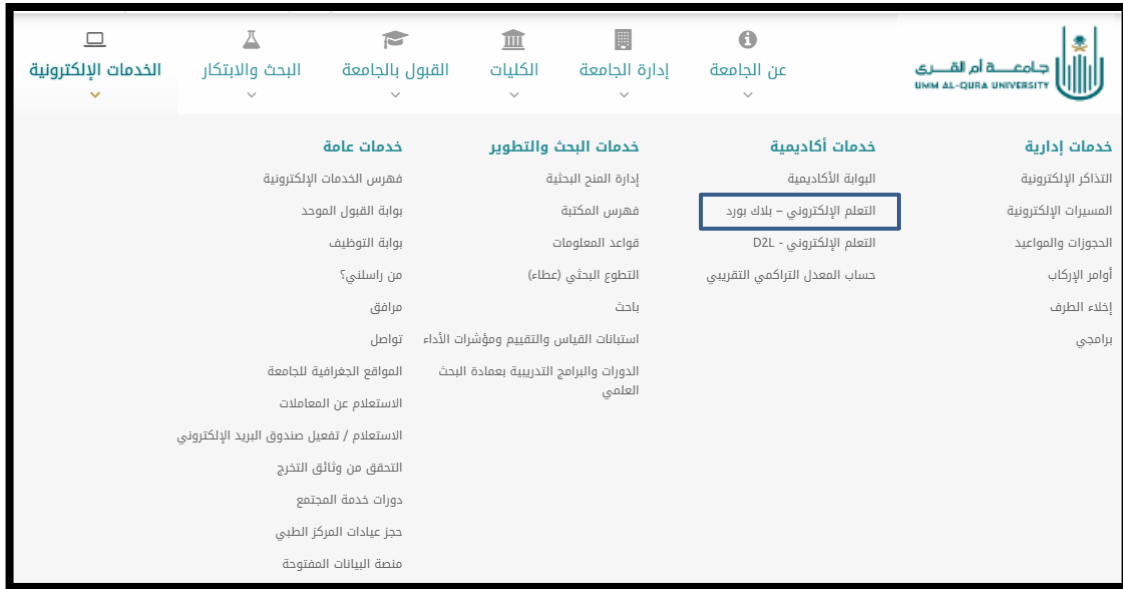

أرشيف أكاديمي

ومن خلال قسم (إدارة الجامعة) نقوم باختيار (العمادات)

ونقوم باختيار (عمادة التعلم الإلكتروني والتعليم عن بعد)

وبذلك ننقل الى شاشة خدمات العمادة، ونختار منها (نظام البلاك بورد)

وبذلك ننتقل الى شاشة الدخول الموحد، فنقوم بكتابة اسم المستخدم (الايمل الجامعي) وكلمة المرور الخاصة به

الخدمات الإلكترونية البحث والابتكار القبول بالجامعة الكليات إدارة الجامعة عن الجامعة

تسجيل الدخول الموحد لبوابة الخدمات الإلكترونية

البريد الإلكتروني
username@uqu.edu.sa

كلمة المرور

دخول تذكرني لاحقاً

نسيب معلومات الدخول الخاصة بك؟
الاستعلام عن البريد الإلكتروني
شرح تسجيل الدخول الموحد

ومن ثم ستظهر لك الواجهة الرئيسية الخاصة بالنظام.

الطريقة الثانية:

أيضا من خلال موقع الجامعة وبالدخول على (الخدمات الإلكترونية)
(يجب تسجيل الدخول الى موقع الجامعة باسم المستخدم وكلمة المرور الخاصة بك)

ومن خلال قسم (خدمات أكاديمية) نختار (التعلم الإلكتروني – بلاك بورد)

الطريقة الثالثة:

- نستطيع الدخول على النظام من خلال الهواتف الذكية سواء بنظام التشغيل Android أو iOS من خلال تحميل تطبيق Blackboard

- بعد تحميل تطبيق البلاك بورد على الموبايل نقوم بتشغيل التطبيق
- تظهر لنا الشاشة المقابلة
- نقوم بكتابة اسم المؤسسة وهي (Umm Al Qura University)