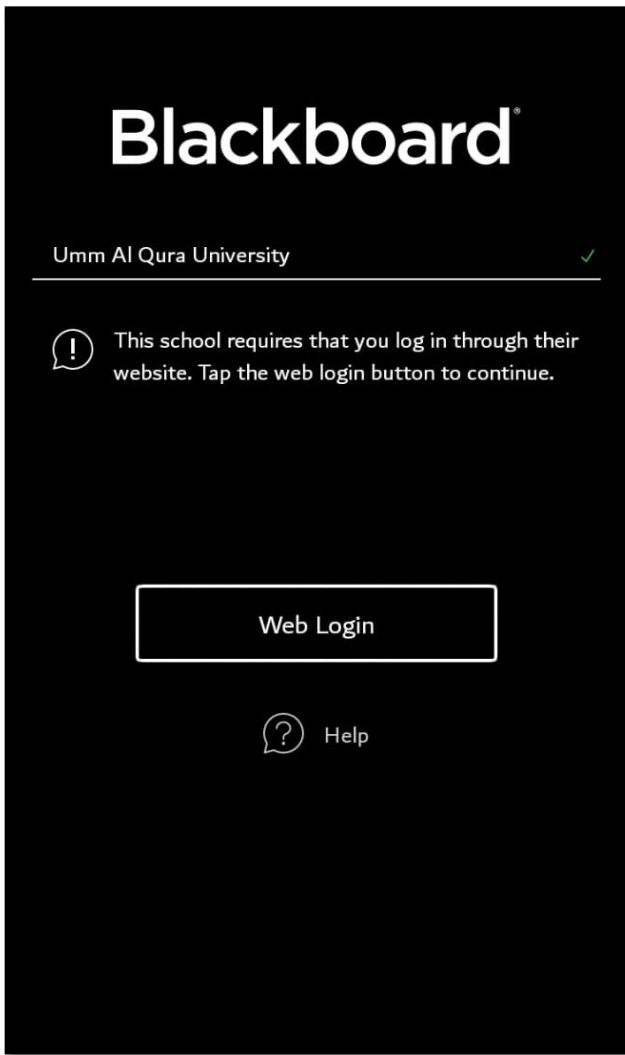

ومن ثم ستظهر لك الواجهة الرئيسية الخاصة بالنظام.

الطريقة الثانية:

أيضا من خلال موقع الجامعة وبالدخول على (الخدمات الإلكترونية)
(يجب تسجيل الدخول الى موقع الجامعة باسم المستخدم وكلمة المرور الخاصة بك)

ومن خلال قسم (خدمات أكاديمية) نختار (التعلم الإلكتروني – بلاك بورد)

الطريقة الثالثة:

- نستطيع الدخول على النظام من خلال الهواتف الذكية سواء بنظام التشغيل Android أو iOS من خلال تحميل تطبيق Blackboard

- بعد تحميل تطبيق البلاك بورد على الموبايل نقوم بتشغيل التطبيق
- تظهر لنا الشاشة المقابلة
- نقوم بكتابة اسم المؤسسة وهي (Umm Al Qura University)