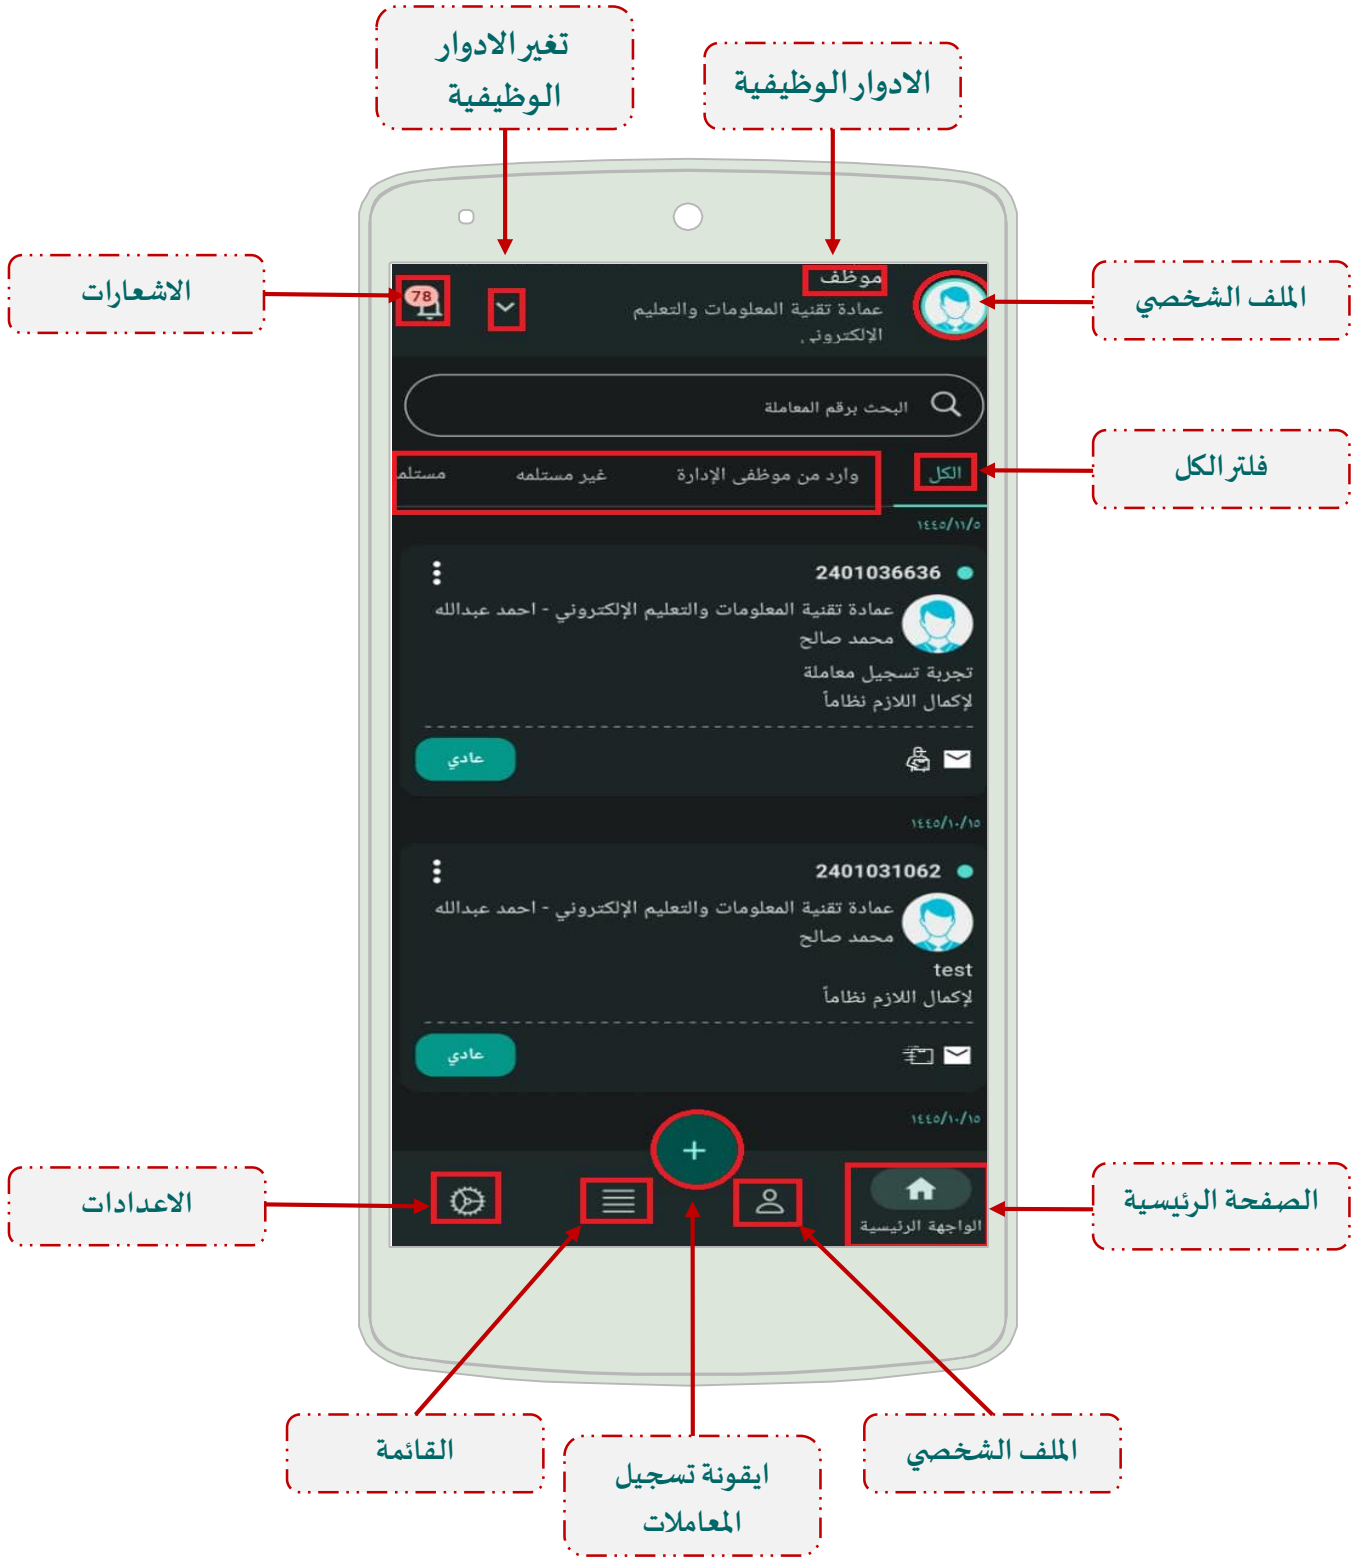

دخول

← English

مساعدة

ملحوظة: يمكن الدخول عن طريق نفاذ

ادخال اسم المستخدم وكلمة المرور

طريقة تسجيل الدخول :

الواجهة الرئيسية:

الملف الشخصي :

انشاء معاملة :

انشاء معاملة :

شاشة المعاملات الواردة :

شاشة المعاملات الواردة :

شاشة المعاملات الواردة :

تسجيل الخروج:

جامعة أم القرى
إدارة الاتصالات الإدارية

مجلة الدراسات