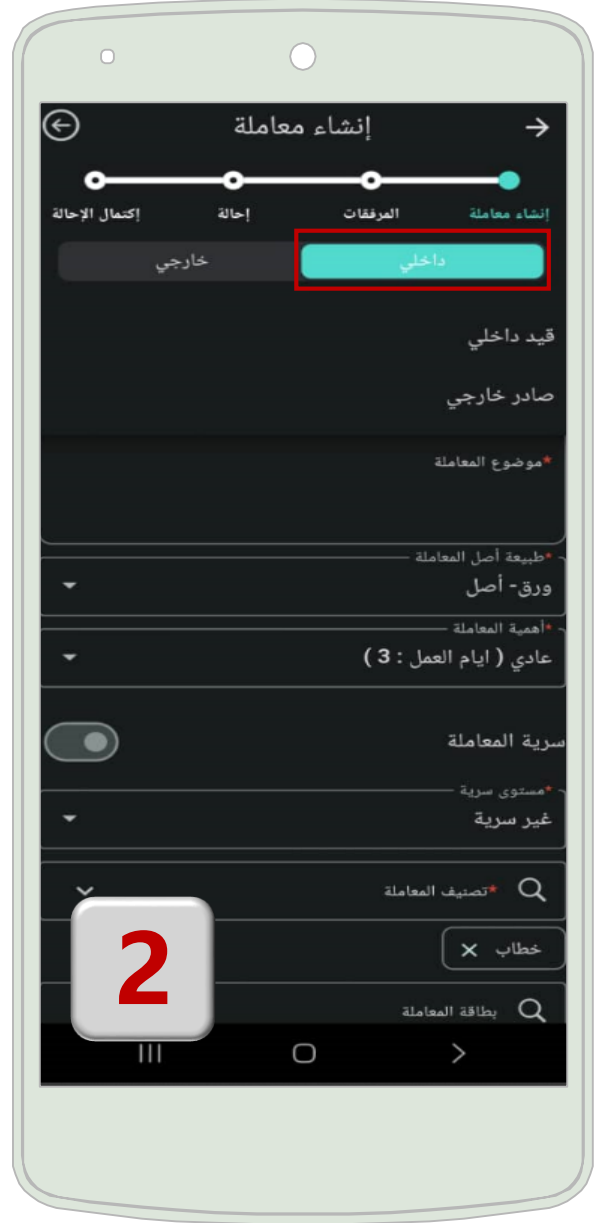

دخول

← English

مساعدة

ملحوظة: يمكن الدخول عن طريق نفاذ

ادخال اسم المستخدم وكلمة المرور

طريقة تسجيل الدخول :

الواجهة الرئيسية:

الملف الشخصي :

القائمة :

القائمة :

انشاء معاملة :

انشاء معاملة :

انشاء معاملة :

إضافة التوقيع

انشاء معاملة :

انشاء معاملة :

انشاء معاملة :

انشاء معاملة :

شاشة المعاملات الواردة :

شاشة المعاملات الواردة :

شاشة المعاملات الواردة :

تسجيل الخروج:

جامعة أم القرى
إدارة الاتصالات الإدارية

مجلة الدراسات