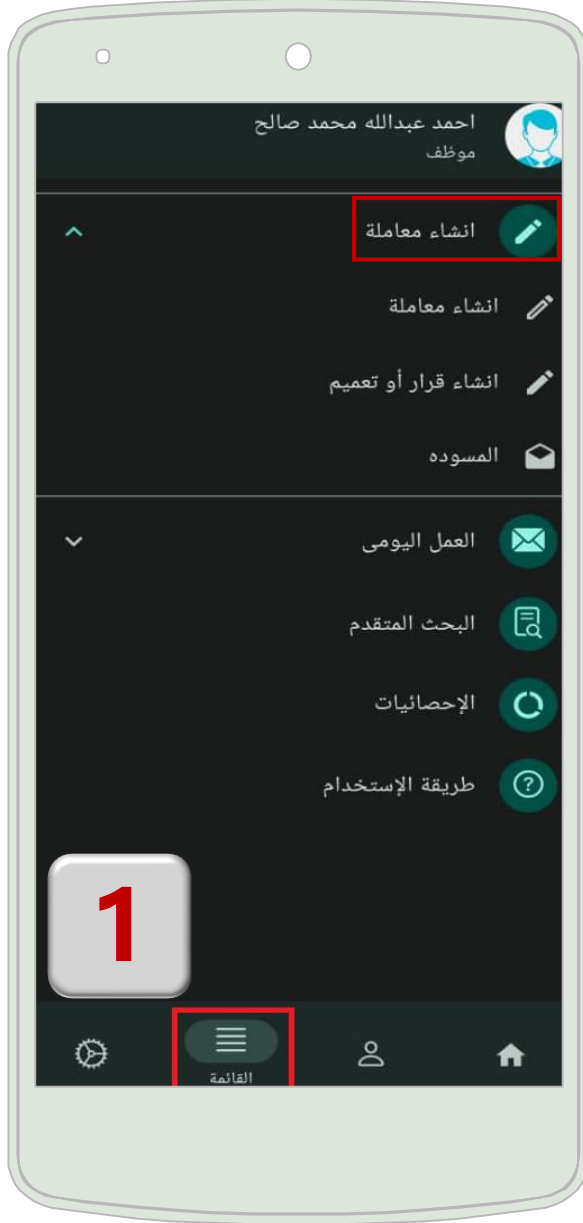

دخول

← English

مساعدة

ملحوظة: يمكن الدخول عن طريق نفاذ

ادخال اسم المستخدم وكلمة المرور

طريقة تسجيل الدخول :

الواجهة الرئيسية:

الملف الشخصي :

القائمة :

القائمة :

انشاء معاملة :

انشاء معاملة :

انشاء معاملة :

إضافة التوقيع

انشاء معاملة :

انشاء معاملة :

انشاء معاملة :

انشاء معاملة :

شاشة المعاملات الواردة :

شاشة المعاملات الواردة :

شاشة المعاملات الواردة :

تسجيل الخروج:

جامعة أم القرى
إدارة الاتصالات الإدارية

مجلة الدراسات