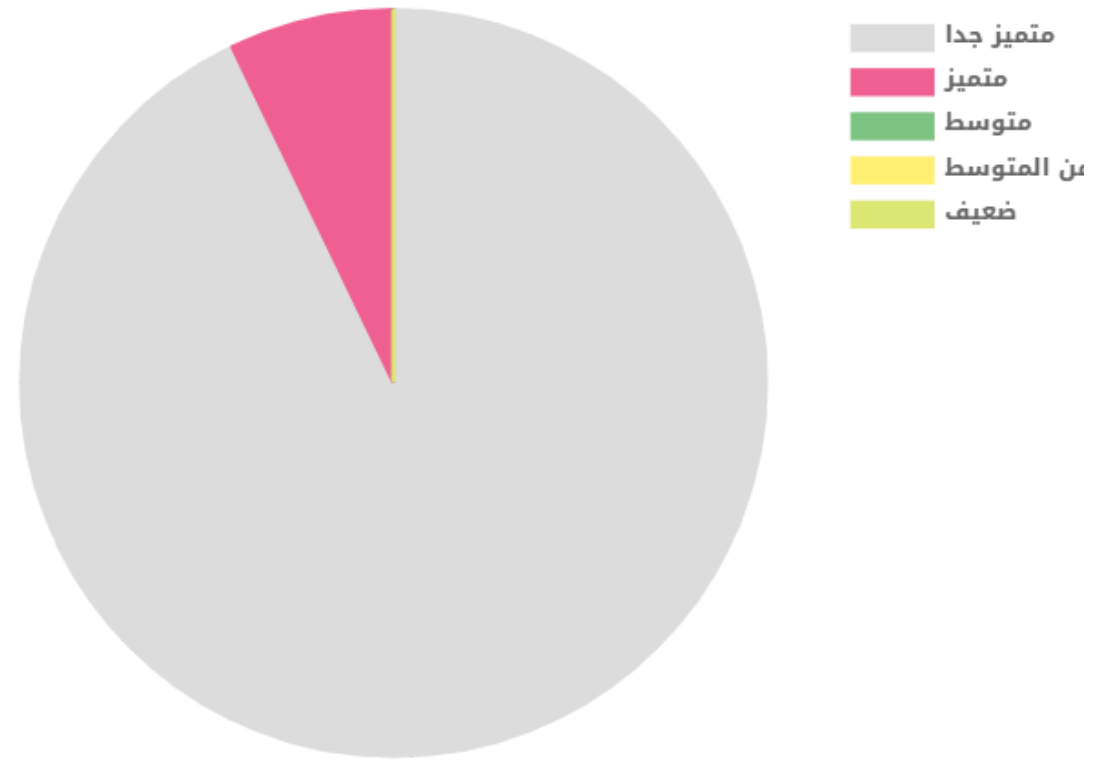

عرض الإحصائيات لمبادرة نفقهم في الدين لقاء (أركان الحج وواجباته والنوازل فيه)

لم يتم تفعيل خيار طلب بيانات المستخدم في خيارات العرض للنموذج ⚠

عرض اجمالي إدخلات الحقول غير النصية

انطباعكم العام على المبادرة :