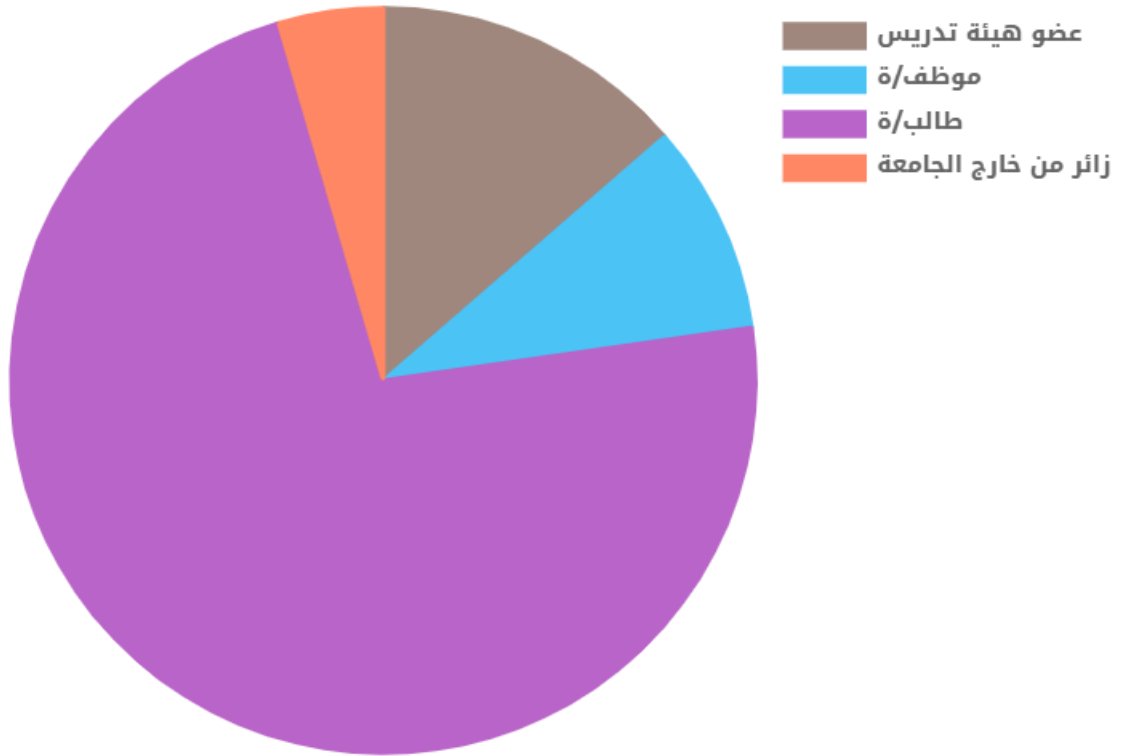

عرض الإحصائيات لـ تقييم ركن كلية الشريعة بمبادرة معا في رفع كفاءة الانفاق بالجامعة

لم يتم تفعيل خيار طلب بيانات المستخدم في خيارات العرض للنموذج

عرض اجمالي إدخلات الحقول غير النصية

وظيفة المقيم

22

22

انطباعكم العام على الركن :